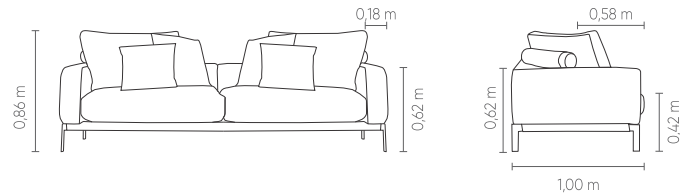

SAN LUIS

1B1	ENC	ROL
1,10 m | 43 2/8 in	1	2
1,20 m | 47 2/8 in	1	2
1,30 m | 51 1/8 in	1	2
1,40 m | 55 1/8 in	1	2
1,50 m | 59 in	1	2

1B2 (D/E)	ENC	ROL
2,02 m | 79 4/8 in	2	4
2,22 m | 87 3/8 in	2	4
2,42 m | 95 2/8 in	2	4
2,62 m | 103 1/8 in	2	4
2,82 m | 111 in	2	4

2B2	ENC	ROL
2,20 m | 86 5/8 in	2	4
2,40 m | 94 4/8 in	2	4
2,60 m | 102 3/8 in	2	4
2,80 m | 110 2/8 in	2	4
3,00 m | 118 1/8 in	2	4

2B3	ENC	ROL
2,95 m | 116 1/8 in	3	6
3,25 m | 128 in	3	6
3,55 m | 139 6/8 in	3	6

CH 1B (D/E)	ENC	ROL
1,10 m | 43 2/8 in x 1,60 m | 63 in	1	2
1,20 m | 47 2/8 in x 1,60 m | 63 in	1	2
1,30 m | 51 1/8 in x 1,60 m | 63 in	1	2

CTO	ENC	ROL
1,00 m | 39 3/8 in	2	4

CTO CH	ENC	ROL
1,60 m | 63 in x 1,30 m | 51 1/8 in	2	4

SB1	ENC	ROL
0,92 m | 36 2/8 in	2	4
1,02 m | 40 1/8 in	2	4
1,12 m | 44 1/8 in	2	4
1,22 m | 48 in	2	4
1,32 m | 52 in	2	4

SB BI (D/E)	ENC	ROL
1,42 m | 55 7/8 in	1	2
1,52 m | 59 7/8 in	1	2
1,62 m | 63 6/8 in	1	2
1,72 m | 67 6/8 in	1	2
1,82 m | 71 5/8 in	1	2

PUFF
0,92 m | 36 2/8 in x 0,60 m | 23 5/8 in
1,02 m | 40 1/8 in x 0,60 m | 23 5/8 in
1,12 m | 44 1/8 in x 0,60 m | 23 5/8 in
1,22 m | 48 in x 0,60 m | 23 5/8 in
1,32 m | 52 in x 0,60 m | 23 5/8 in

PUFF CTO
1,00 m | 39 3/8 in x 1,00 m | 39 3/8 in

Assento, encosto e braço fixos, com costura em pesponto simples. Almofada de encosto solta, com costura em pesponto simples, nas opções aberta e fechada e almofada de apoio de encosto cilíndricas com costura em pesponto simples. Pés em aço carbono nos acabamentos pintura MTX e metalizada.

Medidas podem apresentar leves variações. Nos reservamos o direito de efetuar alterações sem consulta prévia.

Fixed seat, backrest and armrests with simple backstitch. Loose backrest cushions and cylindrical cushion for back support with simple backstitch. Carbon steel feet available in microtextured electrostatic or metallic painting.

Asiento, respaldo y brazos fijos con costuras simples. Cojín de respaldo sueltos y cojín cilíndrico de apoyo al respaldo con costuras simples. Patas de acero al carbono disponibles con acabado en pintura electroestática microtexturizada o metalizada.

Las medidas pueden variar un poco. Nos reservamos el derecho de realizar cambios sin previa consulta.