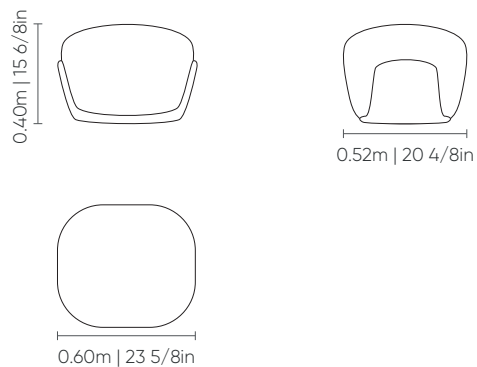

BLUMEN

POLTRONAS
ARMCHAIRS | SILLONES

PUFF
ottoman | puf

Assento, encosto e braços fixos com costura em pesponto duplo. Almofada de assento fixa com costura em pesponto simples. Pés em polipropileno injetado preto ou base giratória na cor MTX preta.

Fixed seat, backrest, and armrest, with double backstitch. Fixed seat cushion with simple backstitch. Black injected polypropylene feet or black swivel base in microtextured electrostatic painting.

Asiento, respaldo y brazos fijos con doble pespunte. Cojín de respaldo fija con costura simples. Patas de polipropileno inyectado color negro o base giratoria en pintura electroestática micro texturizada color negro.

Century