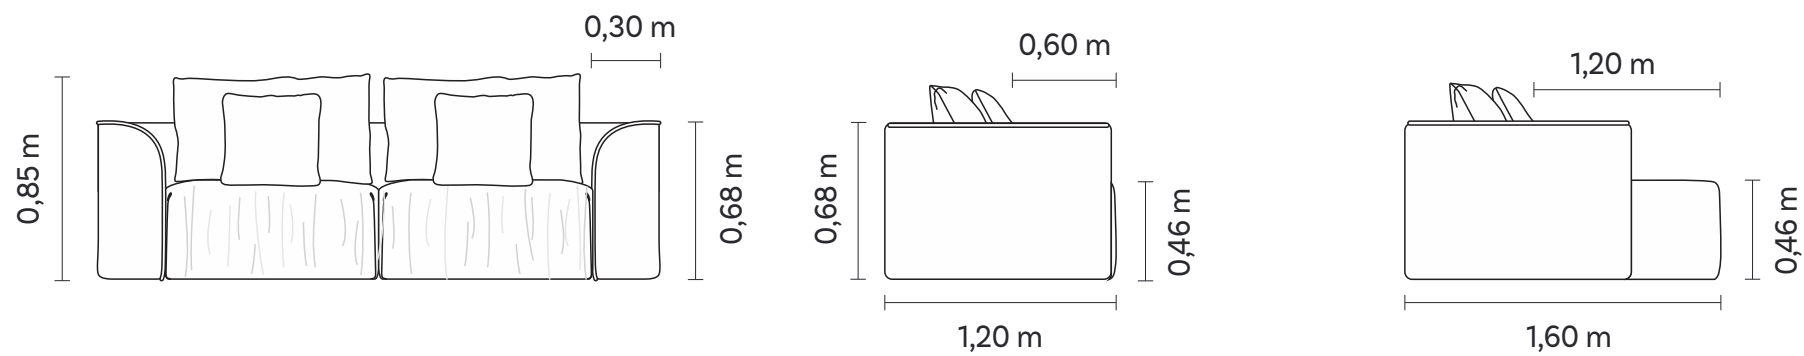

Fiume

SOFÁS
SOFAS | SOFÁS

ponto**vírgula**

Fiume

SOFÁS
SOFAS | SOFÁS

Fiume

SOFÁS
SOFAS | SOFÁS

Assento retrátil, com abertura de 40 cm, com sobra de tecido e sem detalhe de costura. Encosto e braço fixos com sobra de tecido e costura em debrum composê. Almofada de encosto solta, sem detalhe de costura e almofada decorativa solta, sem detalhe de costura. Pés em polipropileno injetado na cor preta.

Fiume

SOFÁS
SOFAS | SOFÁS

2B2	ASS	ENC	DEC
2,20 m	2	2	2
2,40 m	2	2	2
2,60 m	2	2	2
2,80 m	2	2	2
3,00 m	2	2	2

1B1 (D/E)	ASS	ENC	DEC
1,10 m	1	1	1
1,20 m	1	1	1
1,30 m	1	1	1
1,40 m	1	1	1
1,50 m	1	1	1

SB1	ASS	ENC	DEC
0,80 m	1	1	1
0,90 m	1	1	1
1,00 m	1	1	1
1,10 m	1	1	1
1,20 m	1	1	1

SBB1 (D/E)	ASS	ENC	DEC
1,30 m	1	1	1
1,40 m	1	1	1
1,50 m	1	1	1
1,60 m	1	1	1
1,70 m	1	1	1

CH 1B (D/E)	ASS	ENC	DEC
1,10 X 1,60 m	1	1	1
1,20 X 1,60 m	1	1	1
1,30 X 1,60 m	1	1	1
1,40 X 1,60 m	1	1	1
1,50 X 1,60 m	1	1	1

CTO (D/E)	ASS	ENC	DEC
1,20 x 1,20 m	1	2	2

PUFF CTO	ASS	ENC
1,20 x 1,20 m	1	2

PUFF MEIO	ASS
0,80 x 1,20 m	1
0,90 x 1,20 m	1
1,00 x 1,20 m	1
1,10 x 1,20 m	1
1,20 x 1,20 m	1

PUFF BI	ASS
0,80 x 1,20 m	1
0,90 x 1,20 m	1
1,00 x 1,20 m	1
1,10 x 1,20 m	1
1,20 x 1,20 m	1