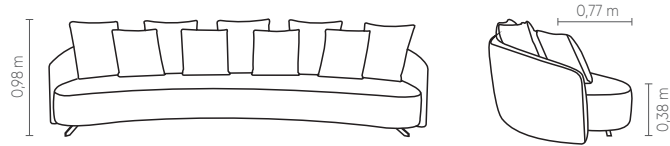

ANCONA

2B1					1B1 (D/E)				
	PROF.	ASS	ENC	DEC		PROF.	ASS	ENC	DEC
1,80 m	1,05 m	1	3	2	1,20 m	1,35 m	1	2	2
2,00 m	1,05 m	1	3	2	1,30 m	1,35 m	1	2	2
2,20 m	1,35 m	1	4	3	1,40 m	1,40 m	1	2	2
2,40 m	1,35 m	1	4	3	1,50 m	1,40 m	1	2	2
2,60 m	1,35 m	1	4	3	1,60 m	1,40 m	1	3	3
2,80 m	1,40 m	1	4	3	1,70 m	1,40 m	1	3	3
3,00 m	1,40 m	1	4	3	1,80 m	1,40 m	1	3	3
3,20 m	1,40 m	1	5	4	1,90 m	1,40 m	1	3	3
3,40 m	1,40 m	1	5	4	2,00 m	1,40 m	1	3	3
3,60 m	1,40 m	1	5	4					

Conforto Slim*

Assento, encosto e braço fixos com costura em pesponto simples. Almofada de encosto solta com costura em pesponto simples. Almofada decorativa 45x45cm com costura em pesponto simples. Pés em aço carbono nos acabamentos cromado, pintura MTX e metalizada.

Medidas podem apresentar leves variações. Nos reservamos o direito de efetuar alterações sem consulta prévia.

Slim* Comfort. Fixed seat, loose backrest cushion and 45x45cm decorative cushions. Carbon steel base available in chromed, laminated, microtextured electrostatic or metallic painting.

Confort Slim*. Asiento fijo, cojín de respaldo suelto y cojines decorativos 45x45cm. Bases de acero al carbono disponibles en acabados cromado, laminado, pintura electrostática microtexturizada o metalizada.

Century

SLIM®
by Century