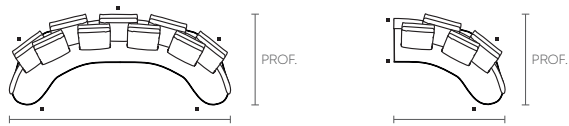

ANCONA

2B1					1B1 (D/E)				
	PROF.	ASS	ENC	DEC		PROF.	ASS	ENC	DEC
1,80 m	1,05 m	1	3	2	1,20 m	1,35 m	1	2	2
2,00 m	1,05 m	1	3	2	1,30 m	1,35 m	1	2	2
2,20 m	1,35 m	1	4	3	1,40 m	1,40 m	1	2	2
2,40 m	1,35 m	1	4	3	1,50 m	1,40 m	1	2	2
2,60 m	1,35 m	1	4	3	1,60 m	1,40 m	1	3	3
2,80 m	1,40 m	1	4	3	1,70 m	1,40 m	1	3	3
3,00 m	1,40 m	1	4	3	1,80 m	1,40 m	1	3	3
3,20 m	1,40 m	1	5	4	1,90 m	1,40 m	1	3	3
3,40 m	1,40 m	1	5	4	2,00 m	1,40 m	1	3	3
3,60 m	1,40 m	1	5	4					

Conforto Slim*

Assento, encosto e braço fixos com costura em pesponto simples. Almofada de encosto solta com costura em pesponto simples. Almofada decorativa 45x45cm com costura em pesponto simples. Pés em aço carbono nos acabamentos cromado, pintura MTX e metalizada.

Medidas podem apresentar leves variações. Nos reservamos o direito de efetuar alterações sem consulta prévia.

Slim* Comfort. Fixed seat, loose backrest cushion and 45x45cm decorative cushions. Carbon steel base available in chromed, laminated, microtextured electrostatic or metallic painting.

Confort Slim*. Asiento fijo, cojín de respaldo suelto y cojines decorativos 45x45cm. Bases de acero al carbono disponibles en acabados cromado, laminado, pintura electrostática microtexturizada o metalizada.

Century

SLIM®
by Century