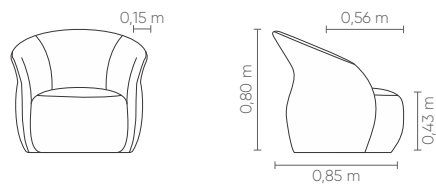

# CATALUNIA

Assento e braço fixos com costura em pesponto simples. Encosto com costura em pesponto duplo. Base giratória em aço carbono na cor preta MTX ou pés em polipropileno injetado na cor preta.

Fixed seat and armrests. Swivel carbon steel base available in black microtextured electrostatic painting or black color injected polypropylene feet.