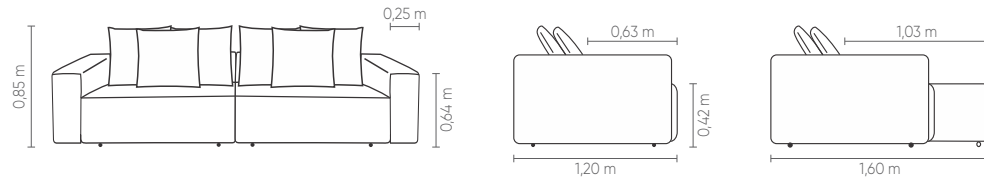

NORMANDIA

1B1 (D/E)	ASS	ENC
0,80 m	1	2
0,90 m	1	2
1,00 m	1	2
1,10 m	1	3
1,20 m	1	3

SB 1	ASS	ENC
0,80 m	1	2
0,90 m	1	2
1,00 m	1	2
1,10 m	1	3
1,20 m	1	3

CTO	ASS	ENC
1,20 x 1,20 m	1	3

CH 1B (D/E)	ASS	ENC
0,80 x 1,60 m	1	2
0,90 x 1,60 m	1	2
1,00 x 1,60 m	1	2
1,10 x 1,60 m	1	3
1,20 x 1,60 m	1	3

SB BI	ASS	DEC
1,30 m	1	2
1,40 m	1	2
1,50 m	1	2
1,60 m	1	3
1,70 m	1	3

1B1 / 1B1 (D/E)	ASS	ENC
0,80/2,05 m	1	4
0,90/2,05 m	1	4
1,00/2,05 m	1	4
1,10/2,05 m	1	6
1,20/2,05 m	1	6

SB1 / SB1	ASS	ENC
0,80/2,05 m	1	4
0,90/2,05 m	1	4
1,00/2,05 m	1	4
1,10/2,05 m	1	6
1,20/2,05 m	1	6

CTO / CTO	ASS	ENC
1,20/ 2,05 m	1	6

Conforto Easy Fit®. Assento retrátil com abertura de 40cm e detalhes em ponto puxado. Encosto fixo com almofada de encosto solta 55x55cm. Braço fixo. Pés em polipropileno injetado na cor preta.
*nos módulos duplos, a modulação frontal é a modulação retrátil.

Medidas podem apresentar leves variações. Nos reservamos o direito de efetuar alterações sem consulta prévia.

EasyFit® Comfort. Retractable seat with 40 cm opening. Fixed backrest with 55x55cm loose backrest cushion. Fixed armrest. Black color injected polypropylene feet.

*in doubled modules, the module in the front is the retractable module

*For more information, see our Comfort Guide.

Confort EasyFit®. Asiento retráctil con apertura de 40 cm. Respaldo fijo con cojín de respaldo suelto 55x55cm. Brazo fijo. Pies en polipropileno inyectado negro.
*en los módulos dobles, la modulación frontal es la retráctil